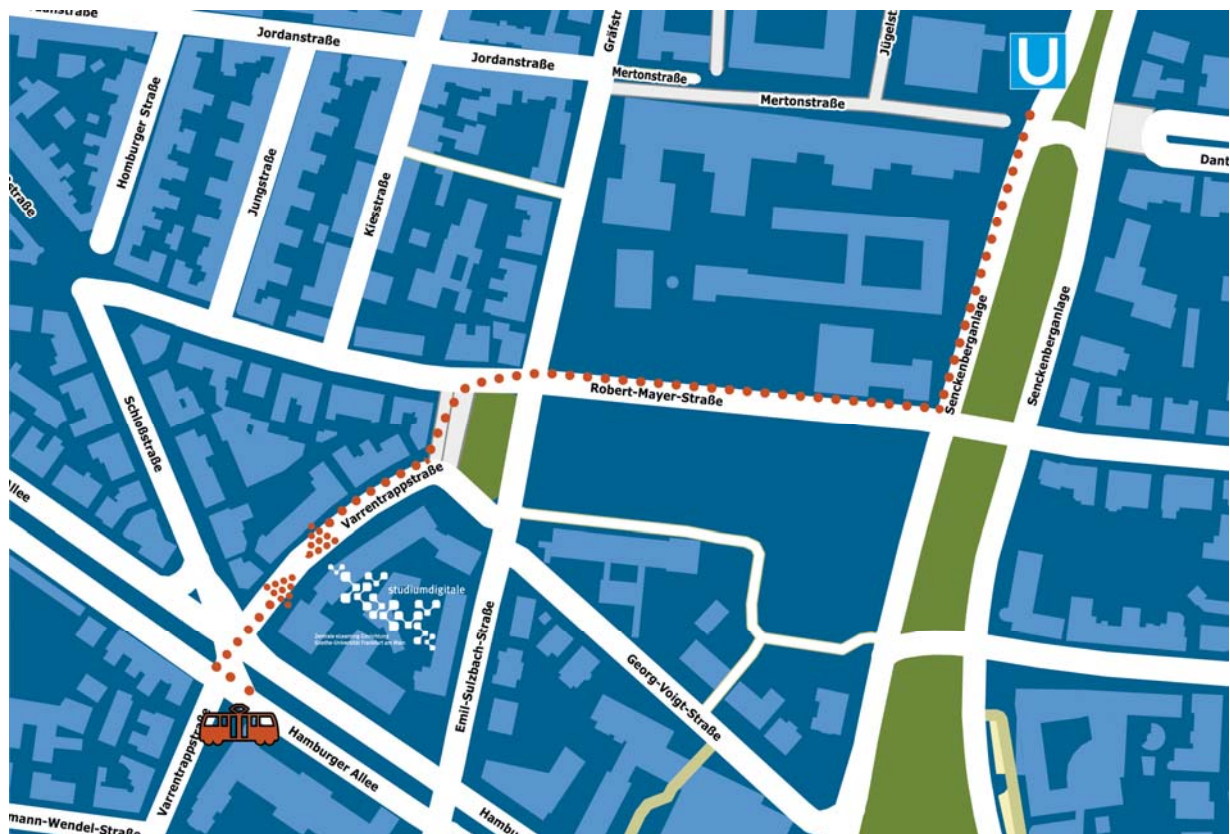

Wegbeschreibung zur Varrentrappstraße 40-42 Eingang West/Nebeneingang, 3. Stock auf dem Campus Bockenheim der Goethe-Universität Frankfurt

Vom Hauptbahnhof

- mit der U-Bahn U4 Richtung Bockenheimer Warte bis Endhaltestelle oder
- die Straßenbahnlinien 16 Richtung Ginnheim oder 17 in Richtung Rebstock Bad bis zur Haltestelle Varrentrappstraße.

Von der Hauptwache

- mit der U6 (Richtung Heerstraße) oder
- der U7 (Richtung Hausen) bis „Haltestelle Bockenheimer Warte“

Vom Westbahnhof

- mit der Buslinie 36 bis Haltestelle „Bockenheimer Warte“

Zusätzlich verbindet die Buslinie 75 den **Campus Westend** („Uni Campus Westend“, „Bremer Straße“) mit dem Campus Bockenheim („Bockenheimer Warte“).

Bitte den Seiteneingang verwenden.

Anfahrt für PKW via Google Maps: <https://goo.gl/maps/jcTD5niMZo52>